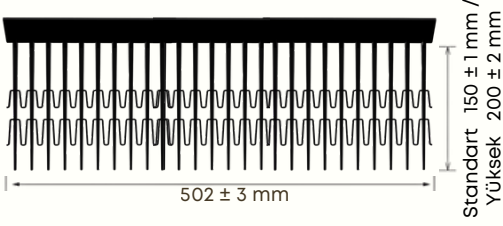

Sistem Bileşenleri

- Perimetre Segmentleri
- C-Clip
- Kablo Bağları

Ürün Çeşitleri

- Segment Yükseklikleri
- 150 mm
 - 200 mm
- Çerçeve Yüksekliği
- 30 mm
 - 35 mm
 - 40 mm

Montaj Videosu

Uygulama Alanları

- Konut çatıları
- Ticari ve endüstriyel tesisler (C&I)
- Yeni kurulumlar ve retrofit projeleri

Sistem Bileşenleri

Perimetre Segmenti

Malzeme	944 ve 622 UV stabilizatörlü HDPE
Segment uzunluğu	502 mm ± 3 mm
Malzeme kalınlığı	2,0 mm
Montaj	Dış kenardan montaj
Tasarım ömrü	≥10 yıl (UV ve hava koşulları)
Standart Versiyon – 150 mm	Toplam yükseklik: 175 mm Maks. kaplama: 145 mm
Yüksek Versiyon – 200 mm	Toplam yükseklik: 225 mm Maks. kaplama: 195 mm