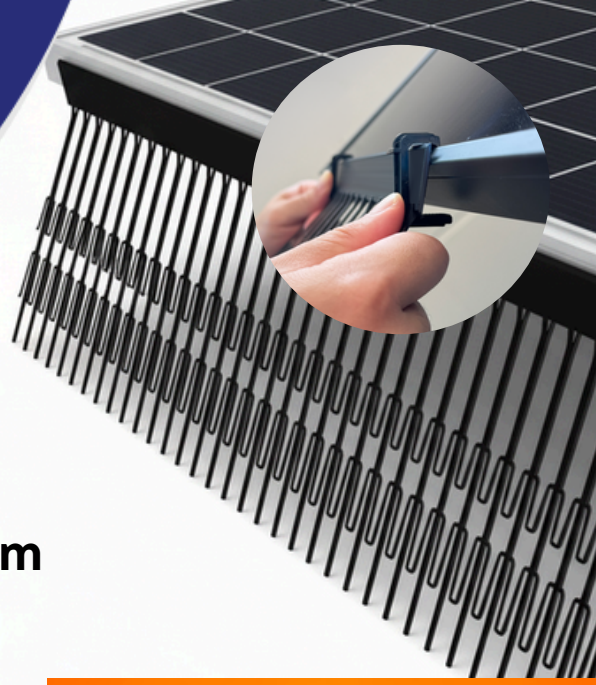

PV Protector®

PV Modülleri için
Profesyonel Kuş Bariyer Sistemi

Kuşları uzak tutmak için akıllı bir çözüm

PV Protector® – PV modülleri için modül altına müdahale gerektirmeyen, dış kenara monte edilen kuş önleme sistemi.

Kuşların yuvalanmasını, kir birikmesini ve modül altındaki kirliliği önler. Sistem performansını, alt havalandırmayı ve yapısal bütünlüğü korur.

C-Clip ile modülün dış çerçevesine sabitlenen modüler bir çevre sistemi. Modül altına erişim gerekmez. Daha az montaj eforu, daha düşük kurulum riski.